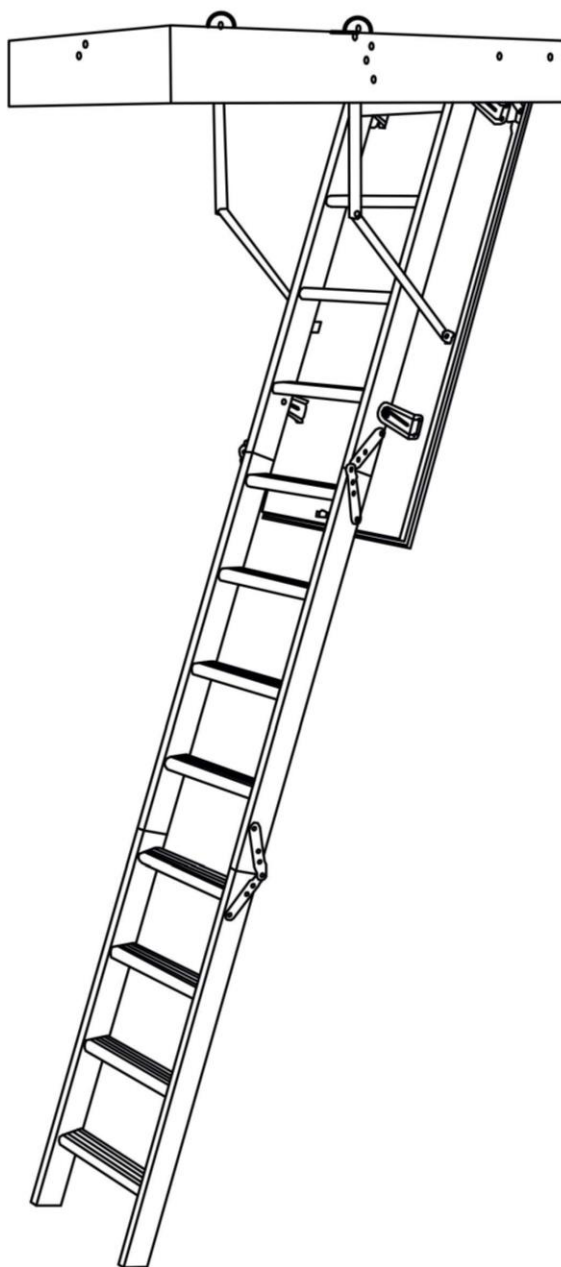

Loft Ladder Fitting Instructions

EN14975

Need Help? Please call us on: 029 2132 0000

		A (2x)	
		B (2x)	
		C (2x)	
		S1 (6x)	
		S (2x)	
		I (6x)	
		H (2x)	
		R (8x)	
		O (2x)	
		U (2x)	

1

2

3

4

5

7

2 x

8

9

2 x

SW 13 mm (2x)

Need Help? Please call us on: 029 2132 0000