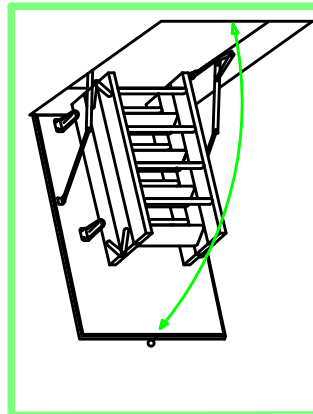

Loft Ladder Fitting Instructions

EN14975

Need Help? Please call us on: 029 2132 0000

		A (2x)	
		B (2x)	
		C (2x)	
		S1 (6x)	
		S (2x)	
		I (6x)	
		H (2x)	
		R (8x)	
		O (2x)	
		U (2x)	

1

2

3

4

5

7

2 x

8

9

2 x

SW 13 mm (2x)

Need Help? Please call us on: 029 2132 0000