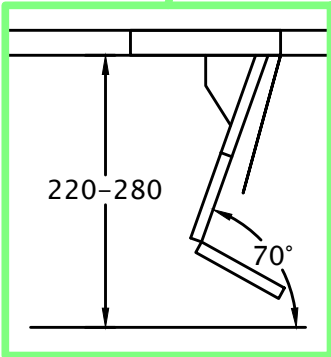

Loft Ladder Fitting Instructions

EN14975

Need Help? Please call us on: 029 2132 0000

		A (2x)	
		B (2x)	
		C (2x)	
		S1 (6x)	
		S (2x)	
		I (6x)	
		H (2x)	
		R (8x)	
		O (2x)	
		U (2x)	

1

2

3

4

5

7

2 x

8

9

2 x

SW 13 mm (2x)

Need Help? Please call us on: 029 2132 0000