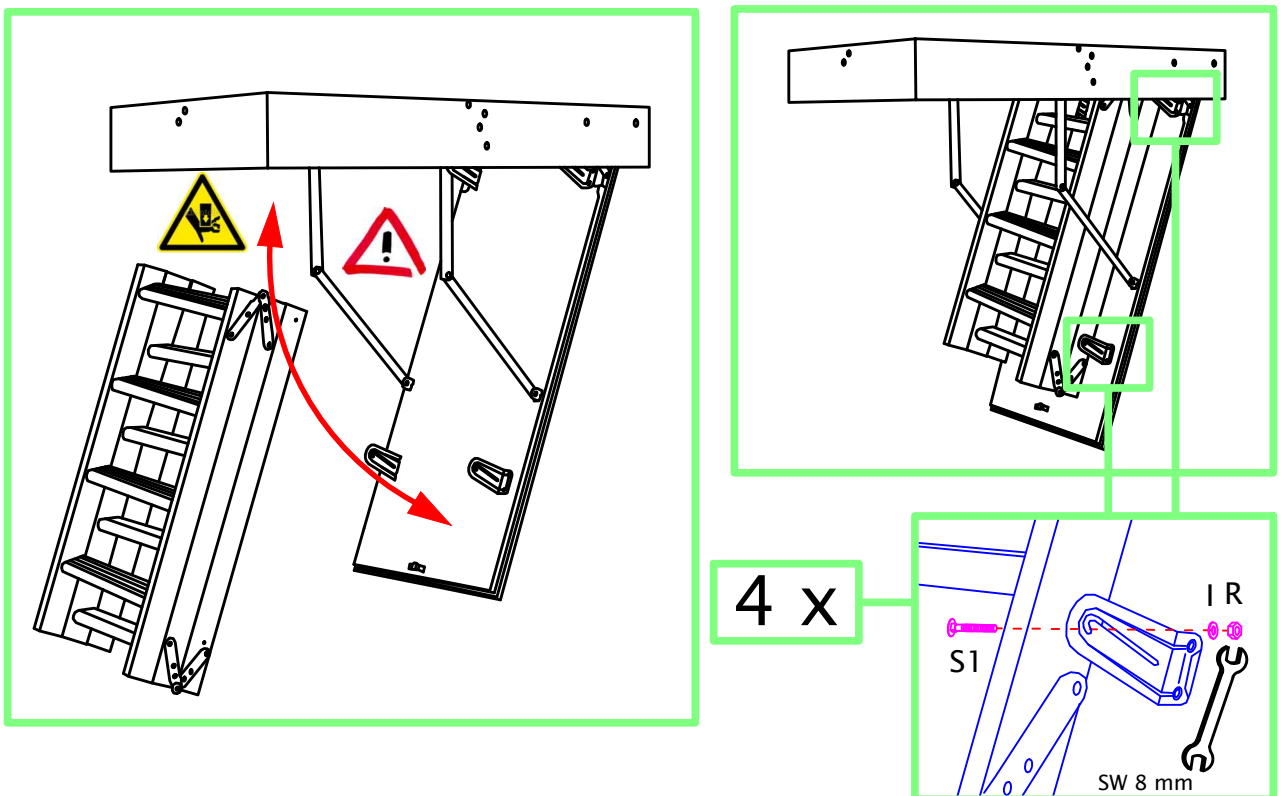

Loft Ladder Fitting Instructions

EN14975

Need Help? Please call us on: 029 2132 0000

		A (2x)	
		B (2x)	
		C (2x)	
		S1 (6x)	
		S (2x)	
		I (6x)	
		H (2x)	
		R (8x)	
		O (2x)	
		U (2x)	

1

2

3

4

5

7

2 x

8

9

2 x

SW 13 mm (2x)

Need Help? Please call us on: 029 2132 0000