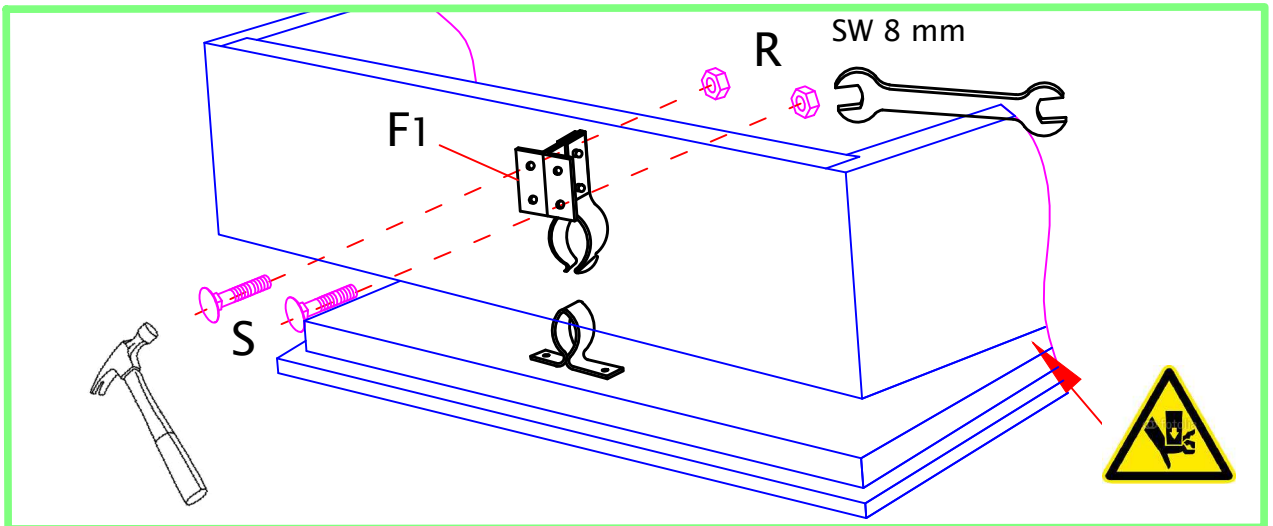

Loft Ladder Fitting Instructions

EN14975

Need Help? Please call us on: 029 2132 0000

		A (2x)	
		B (2x)	
		C (2x)	
		S1 (6x)	
		S (2x)	
		I (6x)	
		H (2x)	
		R (8x)	
		O (2x)	
		U (2x)	

1

2

3

4

5

7

2 x

8

9

2 x

SW 13 mm (2x)

Need Help? Please call us on: 029 2132 0000