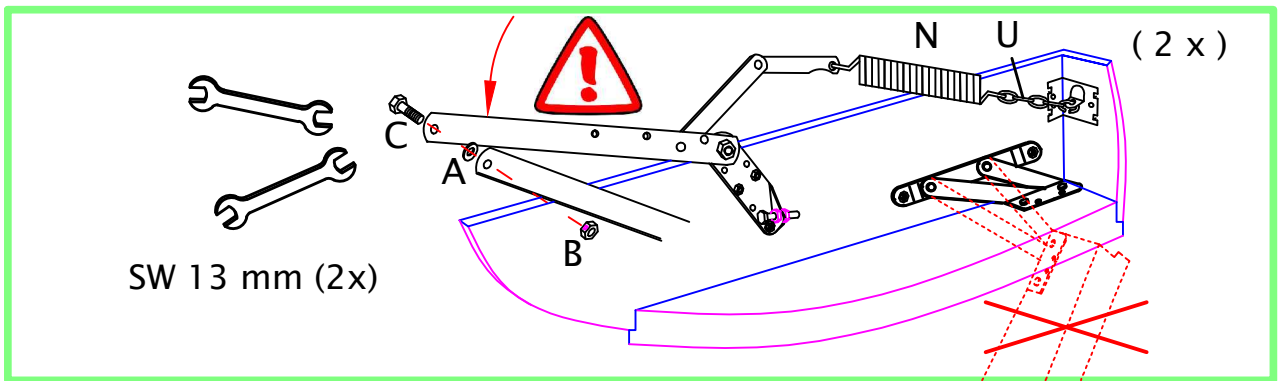

Loft Ladder Fitting Instructions

EN14975

Need Help? Please call us on: 029 2132 0000

		A (2x)	
		B (2x)	
		C (2x)	
		S1 (6x)	
		S (2x)	
		I (6x)	
		H (2x)	
		R (8x)	
		O (2x)	
		U (2x)	

1

2

3

4

5

7

2 x

8

9

2 x

SW 13 mm (2x)

Need Help? Please call us on: 029 2132 0000