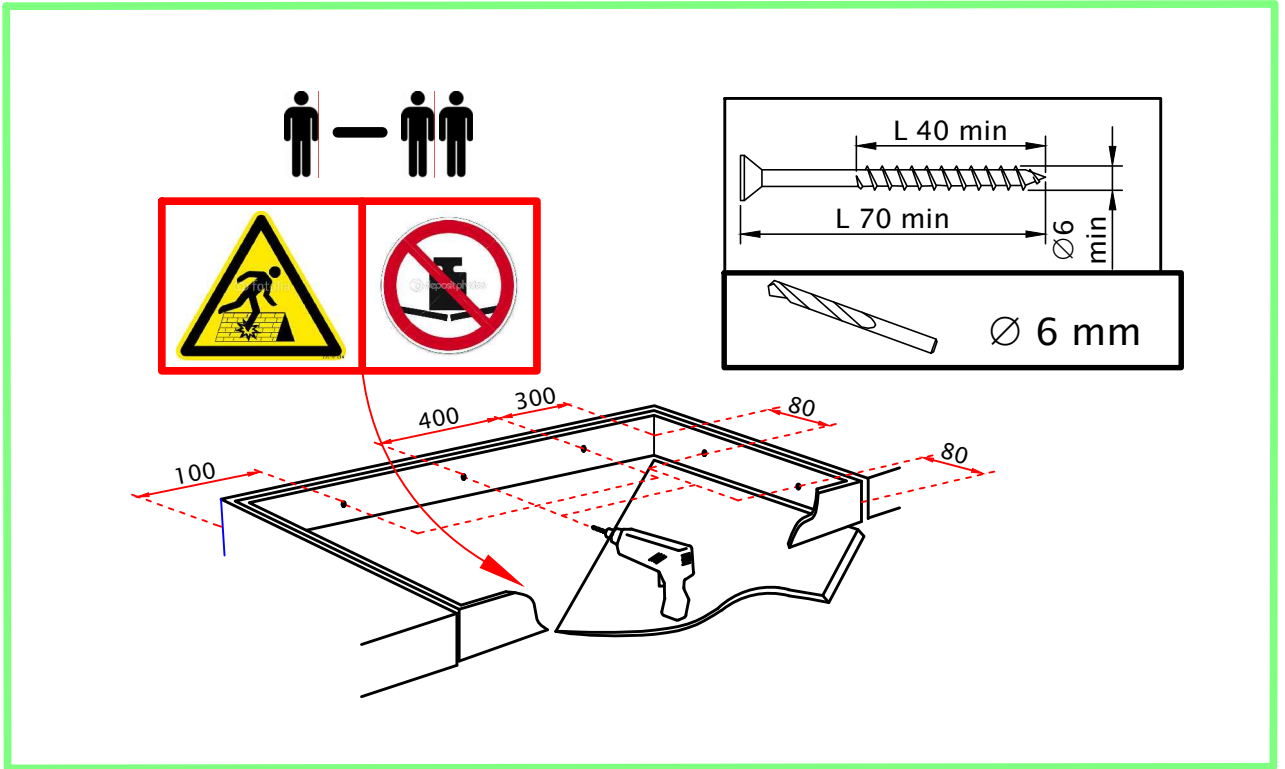

Loft Ladder Fitting Instructions

EN14975

Need Help? Please call us on: 029 2132 0000

		A (2x)	
		B (2x)	
		C (2x)	
		S1 (6x)	
		S (2x)	
		I (6x)	
		H (2x)	
		R (8x)	
		O (2x)	
		U (2x)	

1

2

3

4

5

7

2 x

8

9

2 x

SW 13 mm (2x)

Need Help? Please call us on: 029 2132 0000