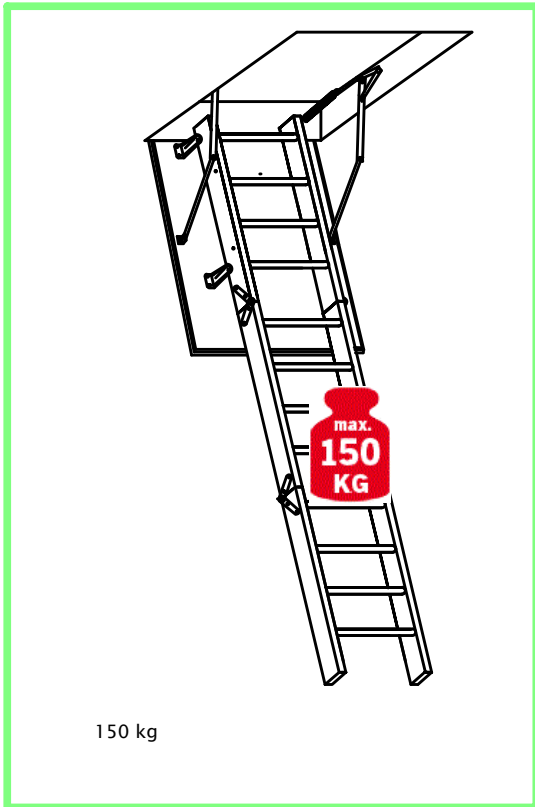

Loft Ladder Fitting Instructions

EN14975

Need Help? Please call us on: 029 2132 0000

		A (2x)	
		B (2x)	
		C (2x)	
		S1 (6x)	
		S (2x)	
		I (6x)	
		H (2x)	
		R (8x)	
		O (2x)	
		U (2x)	

1

2

3

4

5

7

2 x

8

9

2 x

SW 13 mm (2x)

Need Help? Please call us on: 029 2132 0000