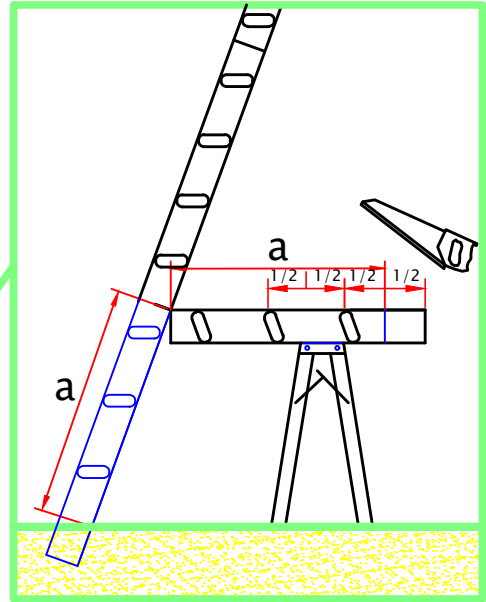

Loft Ladder Fitting Instructions

EN14975

Need Help? Please call us on: 029 2132 0000

		A (2x)	
		B (2x)	
		C (2x)	
		S1 (6x)	
		S (2x)	
		I (6x)	
		H (2x)	
		R (8x)	
		O (2x)	
		U (2x)	

1

2

3

4

5

7

2 x

8

9

2 x

SW 13 mm (2x)

Need Help? Please call us on: 029 2132 0000