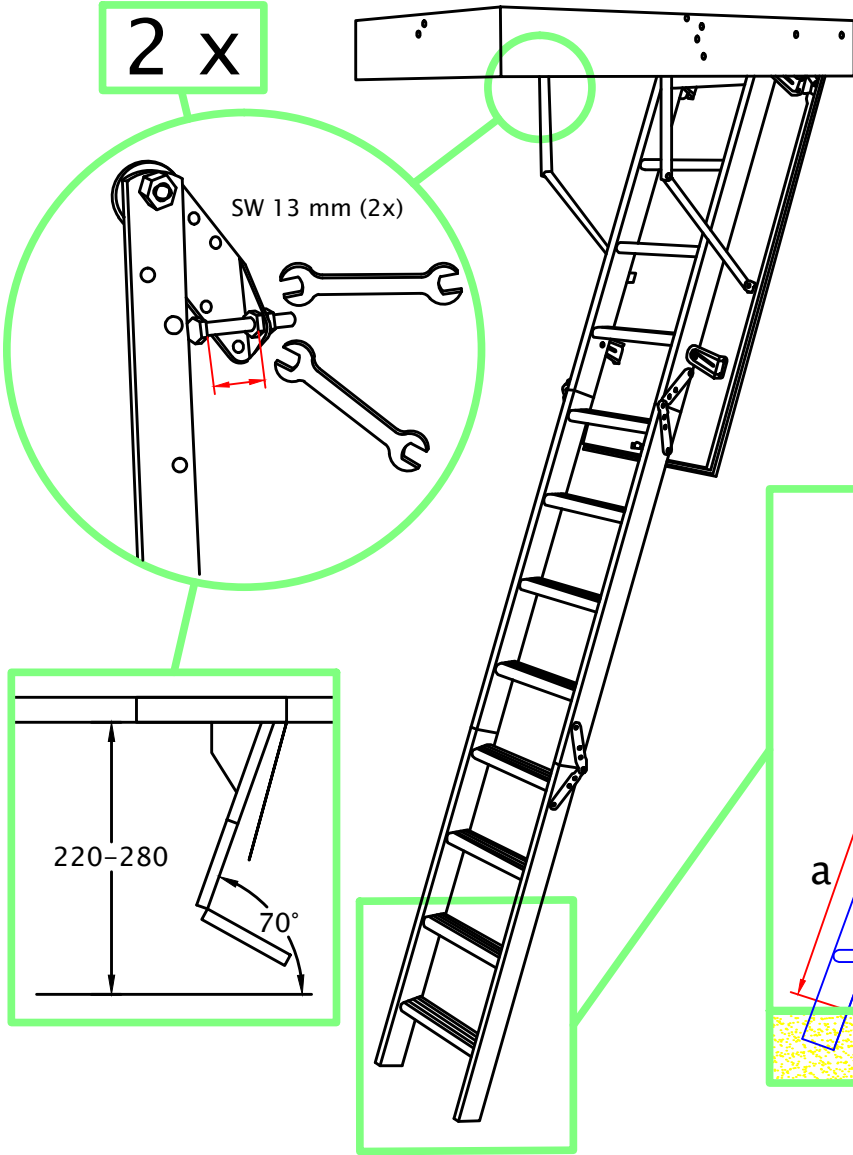

Loft Ladder Fitting Instructions

EN14975

Need Help? Please call us on: 029 2132 0000

		A (2x)	
		B (2x)	
		C (2x)	
		S1 (6x)	
		S (2x)	
		I (6x)	
		H (2x)	
		R (8x)	
		O (2x)	
		U (2x)	

1

2

3

4

5

7

2 x

8

9

2 x

SW 13 mm (2x)

Need Help? Please call us on: 029 2132 0000